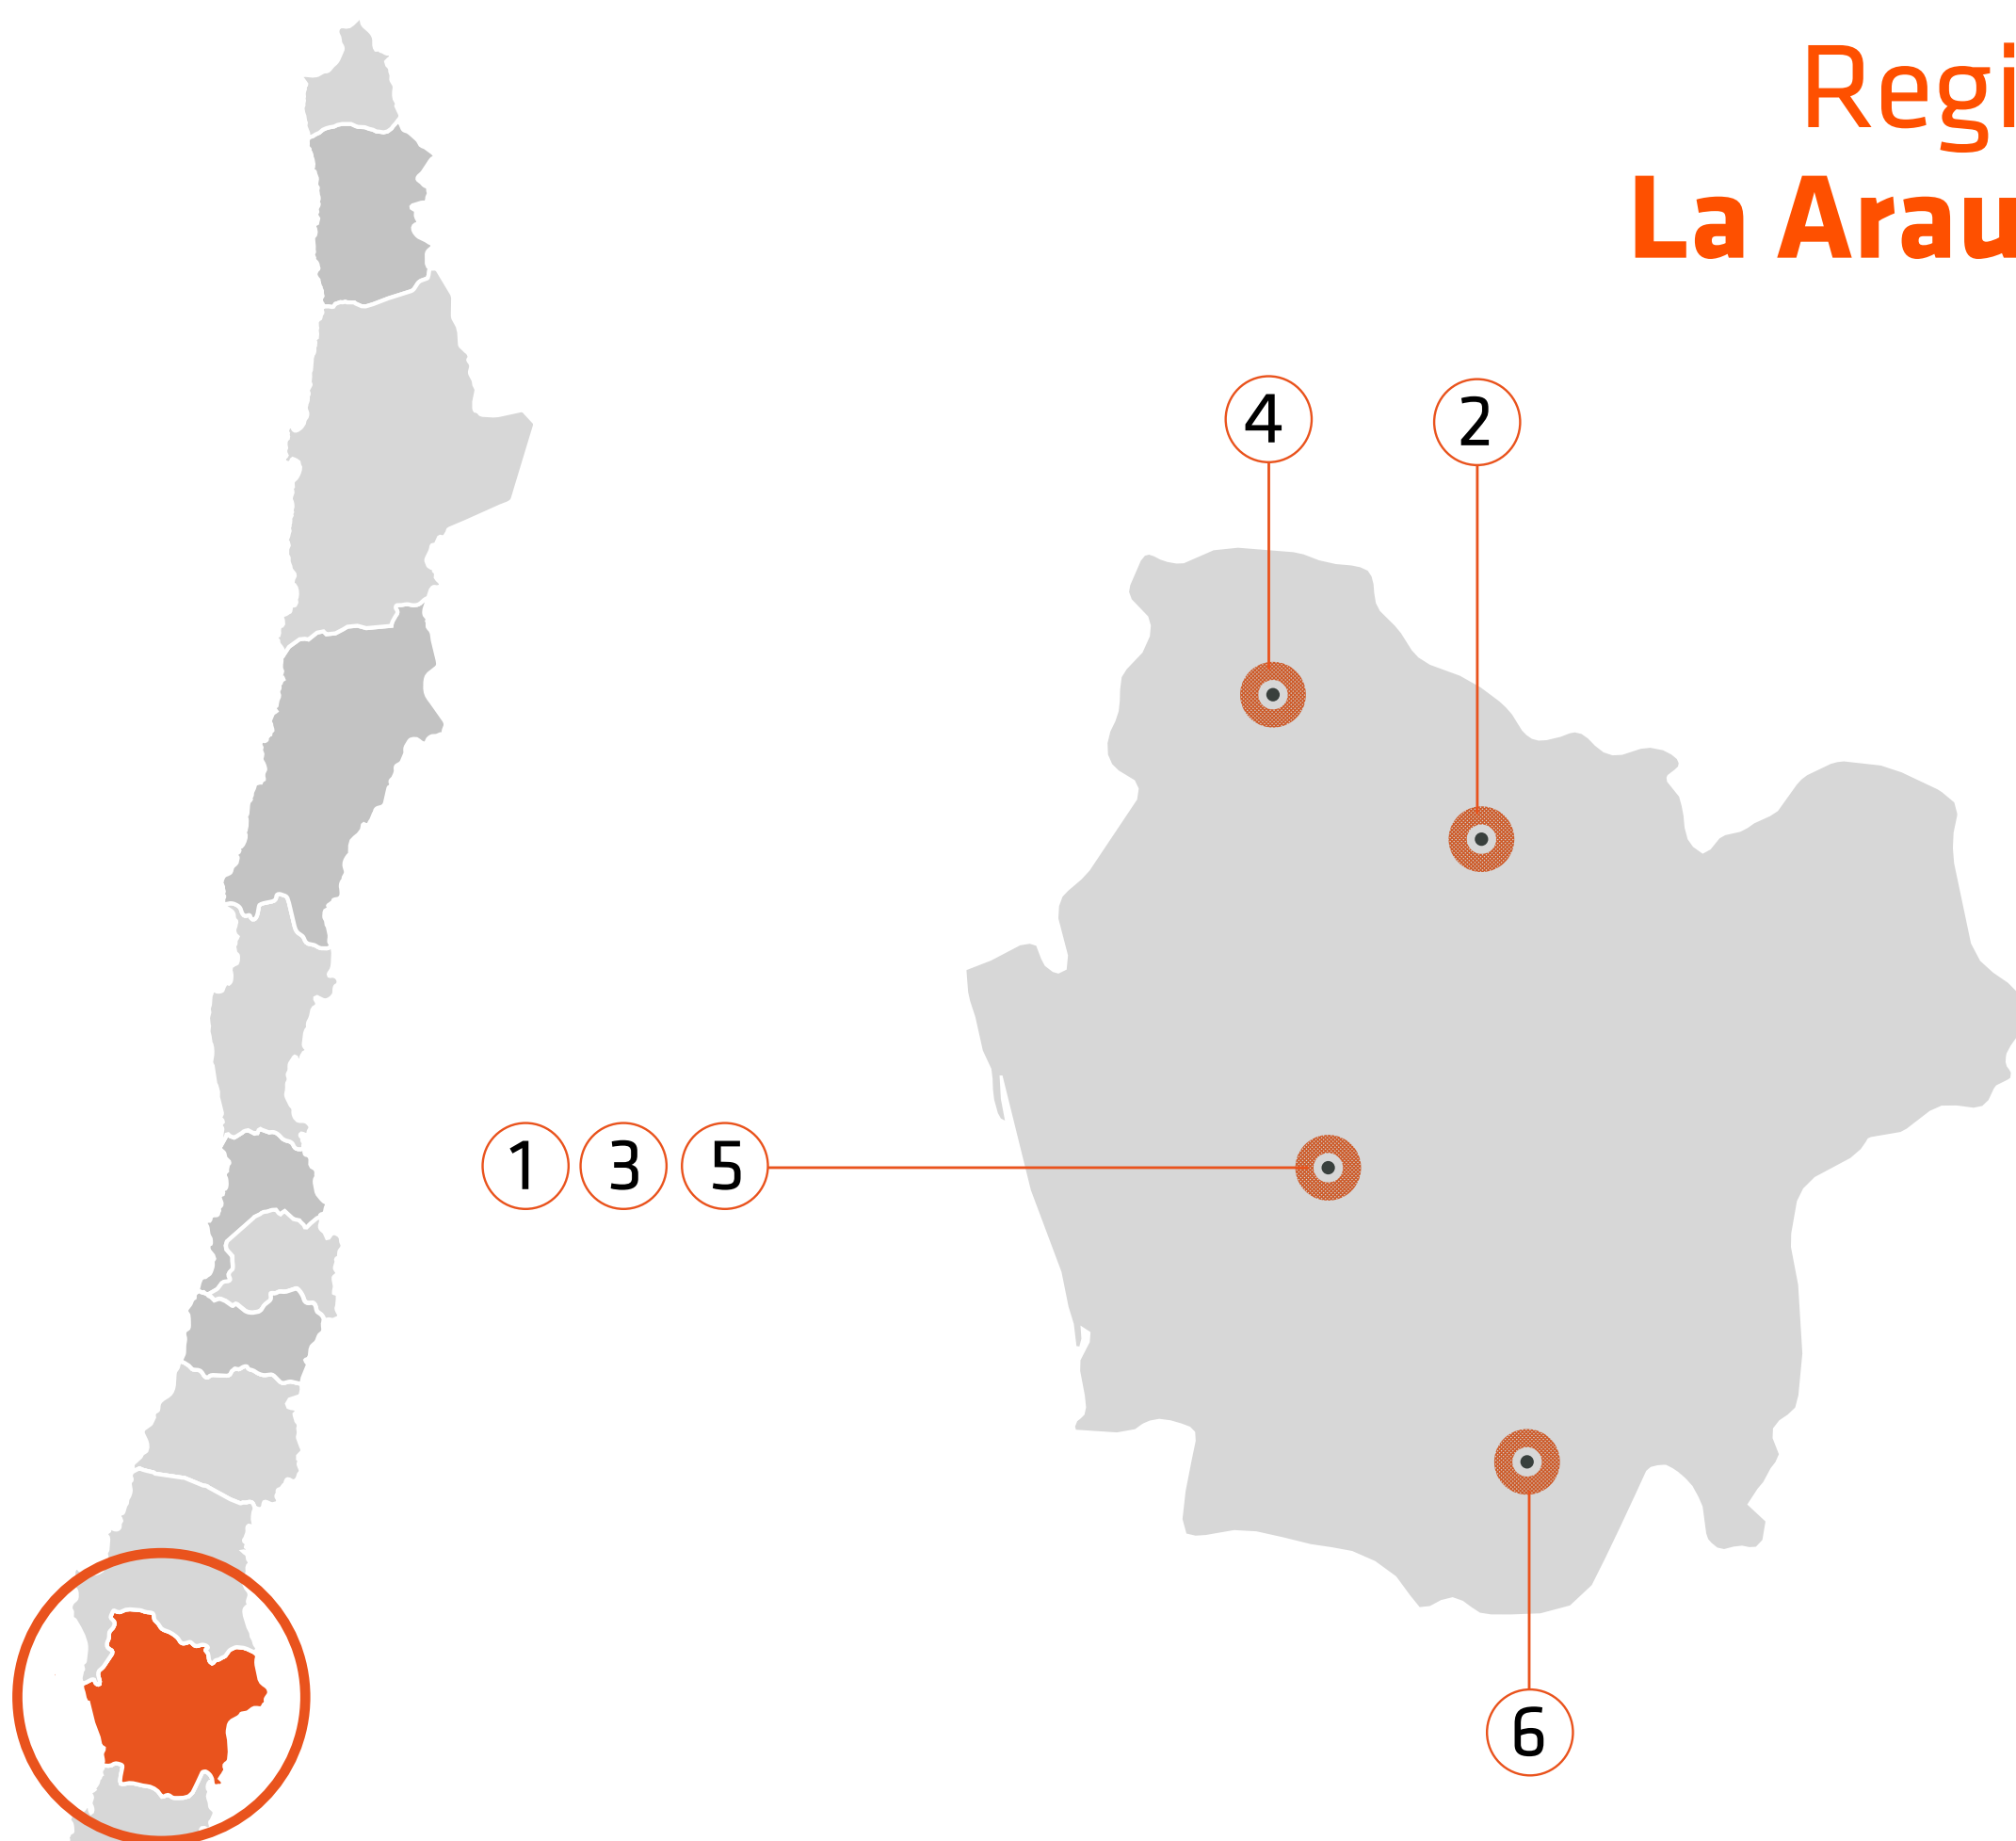

Región de La Araucanía

1 TEMUCO
APPLUS REVISIONES TÉCNICAS
CHILE S.A.
Calle Reyes Católicos N°01630
Lu a Vi: 8:30 a 17:30 hrs.
Sab: 8:00 a 16:00 hrs.
45 2 389 625

2 VICTORIA
APPLUS REVISIONES TÉCNICAS
CHILE S.A.
Camino Victoria-Traiguen S/N Lote A-14
Lu a Vi: 8:30 a 12:30 y 14:30 a 18:30 hrs.
Sab: 8:30 a 16:30 hrs.
452844517

3 TEMUCO
A. DENHAM Y CÍA. LTDA.
Avenida Manuel Recabarren N°03760
Lu a Vi: 8:30 a 13:00 y 14:00 a 17:30 hrs.
Sab: 8:00 a 16:00 hrs.
45 2 252 023

4 ANGOL
A. DENHAM Y CÍA. LTDA.
Lote 1-B, Parcela Nahuel, Sector Vado Buenos Aires
Lu a Vi: 8:30 a 13:00 y 14:00 a 17:30 hrs.
Sab: 8:00 a 16:00 hrs.
96 6 777 259

5 TEMUCO
TÜV RHEINLAND ANDINO S.A.
Rudencindo Ortega N°02351
Lu a Vi: 8:30 a 17:30 hrs.
Sab: 8:00 a 16:00 hrs.
45 2 389 848 - 45 2 389 844

6 VILLARRICA
TÜV RHEINLAND ANDINO S.A.
Pedro de Valdivia N°0245
Lu a Vi: 8:30 a 17:00 hrs.
Sab: 8:00 a 16:00 hrs.
45 2 419 979 - 45 2 410 107