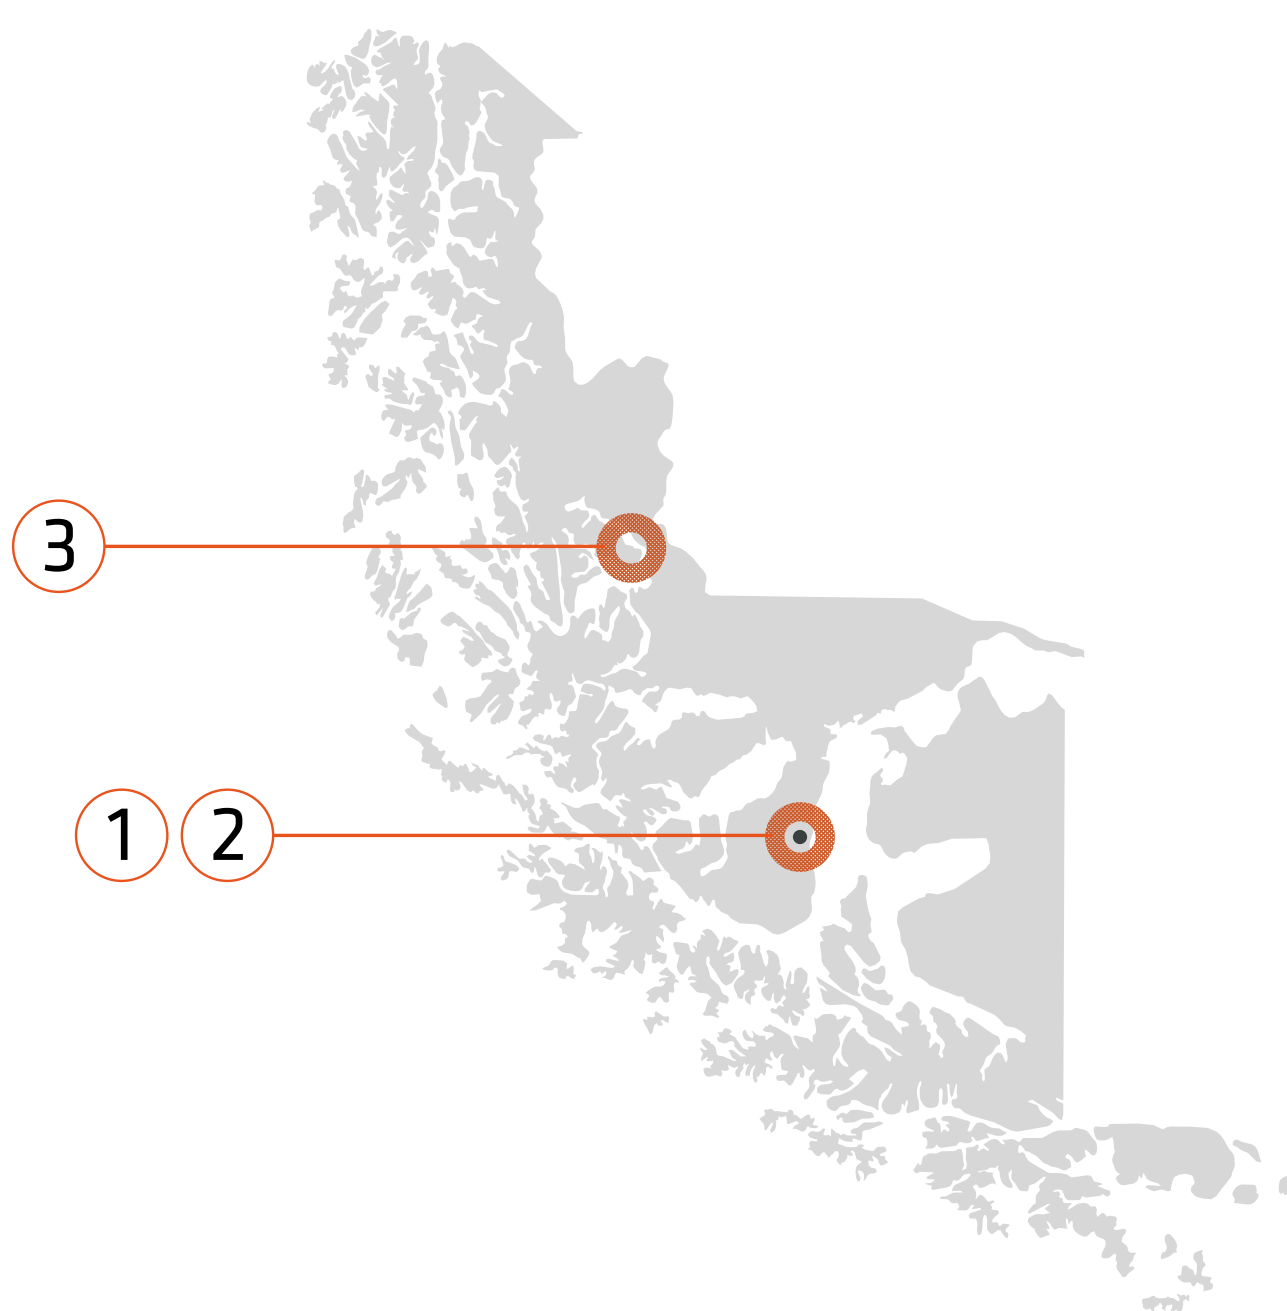

1 PUNTA ARENAS
REVISIONES TÉCNICAS DAVISON LTDA.
Avda. Bulnes N°04506
Lu a Vi: 8:30 a 13:00 y 15:00 a 18:30 hrs.
Sab: 9:00 a 14:00 hrs.
61 2 213 651 - 61 2 219 147 - 61 2 232 201

2 PUNTA ARENAS
SERVIDEN Y CIA. LTDA.
Carlos Condell N° 01186
Lu a Vi: 9:00 a 17:00 hrs.
Sab: 9:00 a 14:00 hrs.
61 2 241 147

3 PTO. Natales
SERVIDEN Y CIA. LTDA.
Km 2,5, Ruta 9 Sur, Huerto familiar N°108
Lu a Vi: 9:00 a 17:00 hrs.
Sab: 9:00 a 14:00 hrs.
61 2 410 475