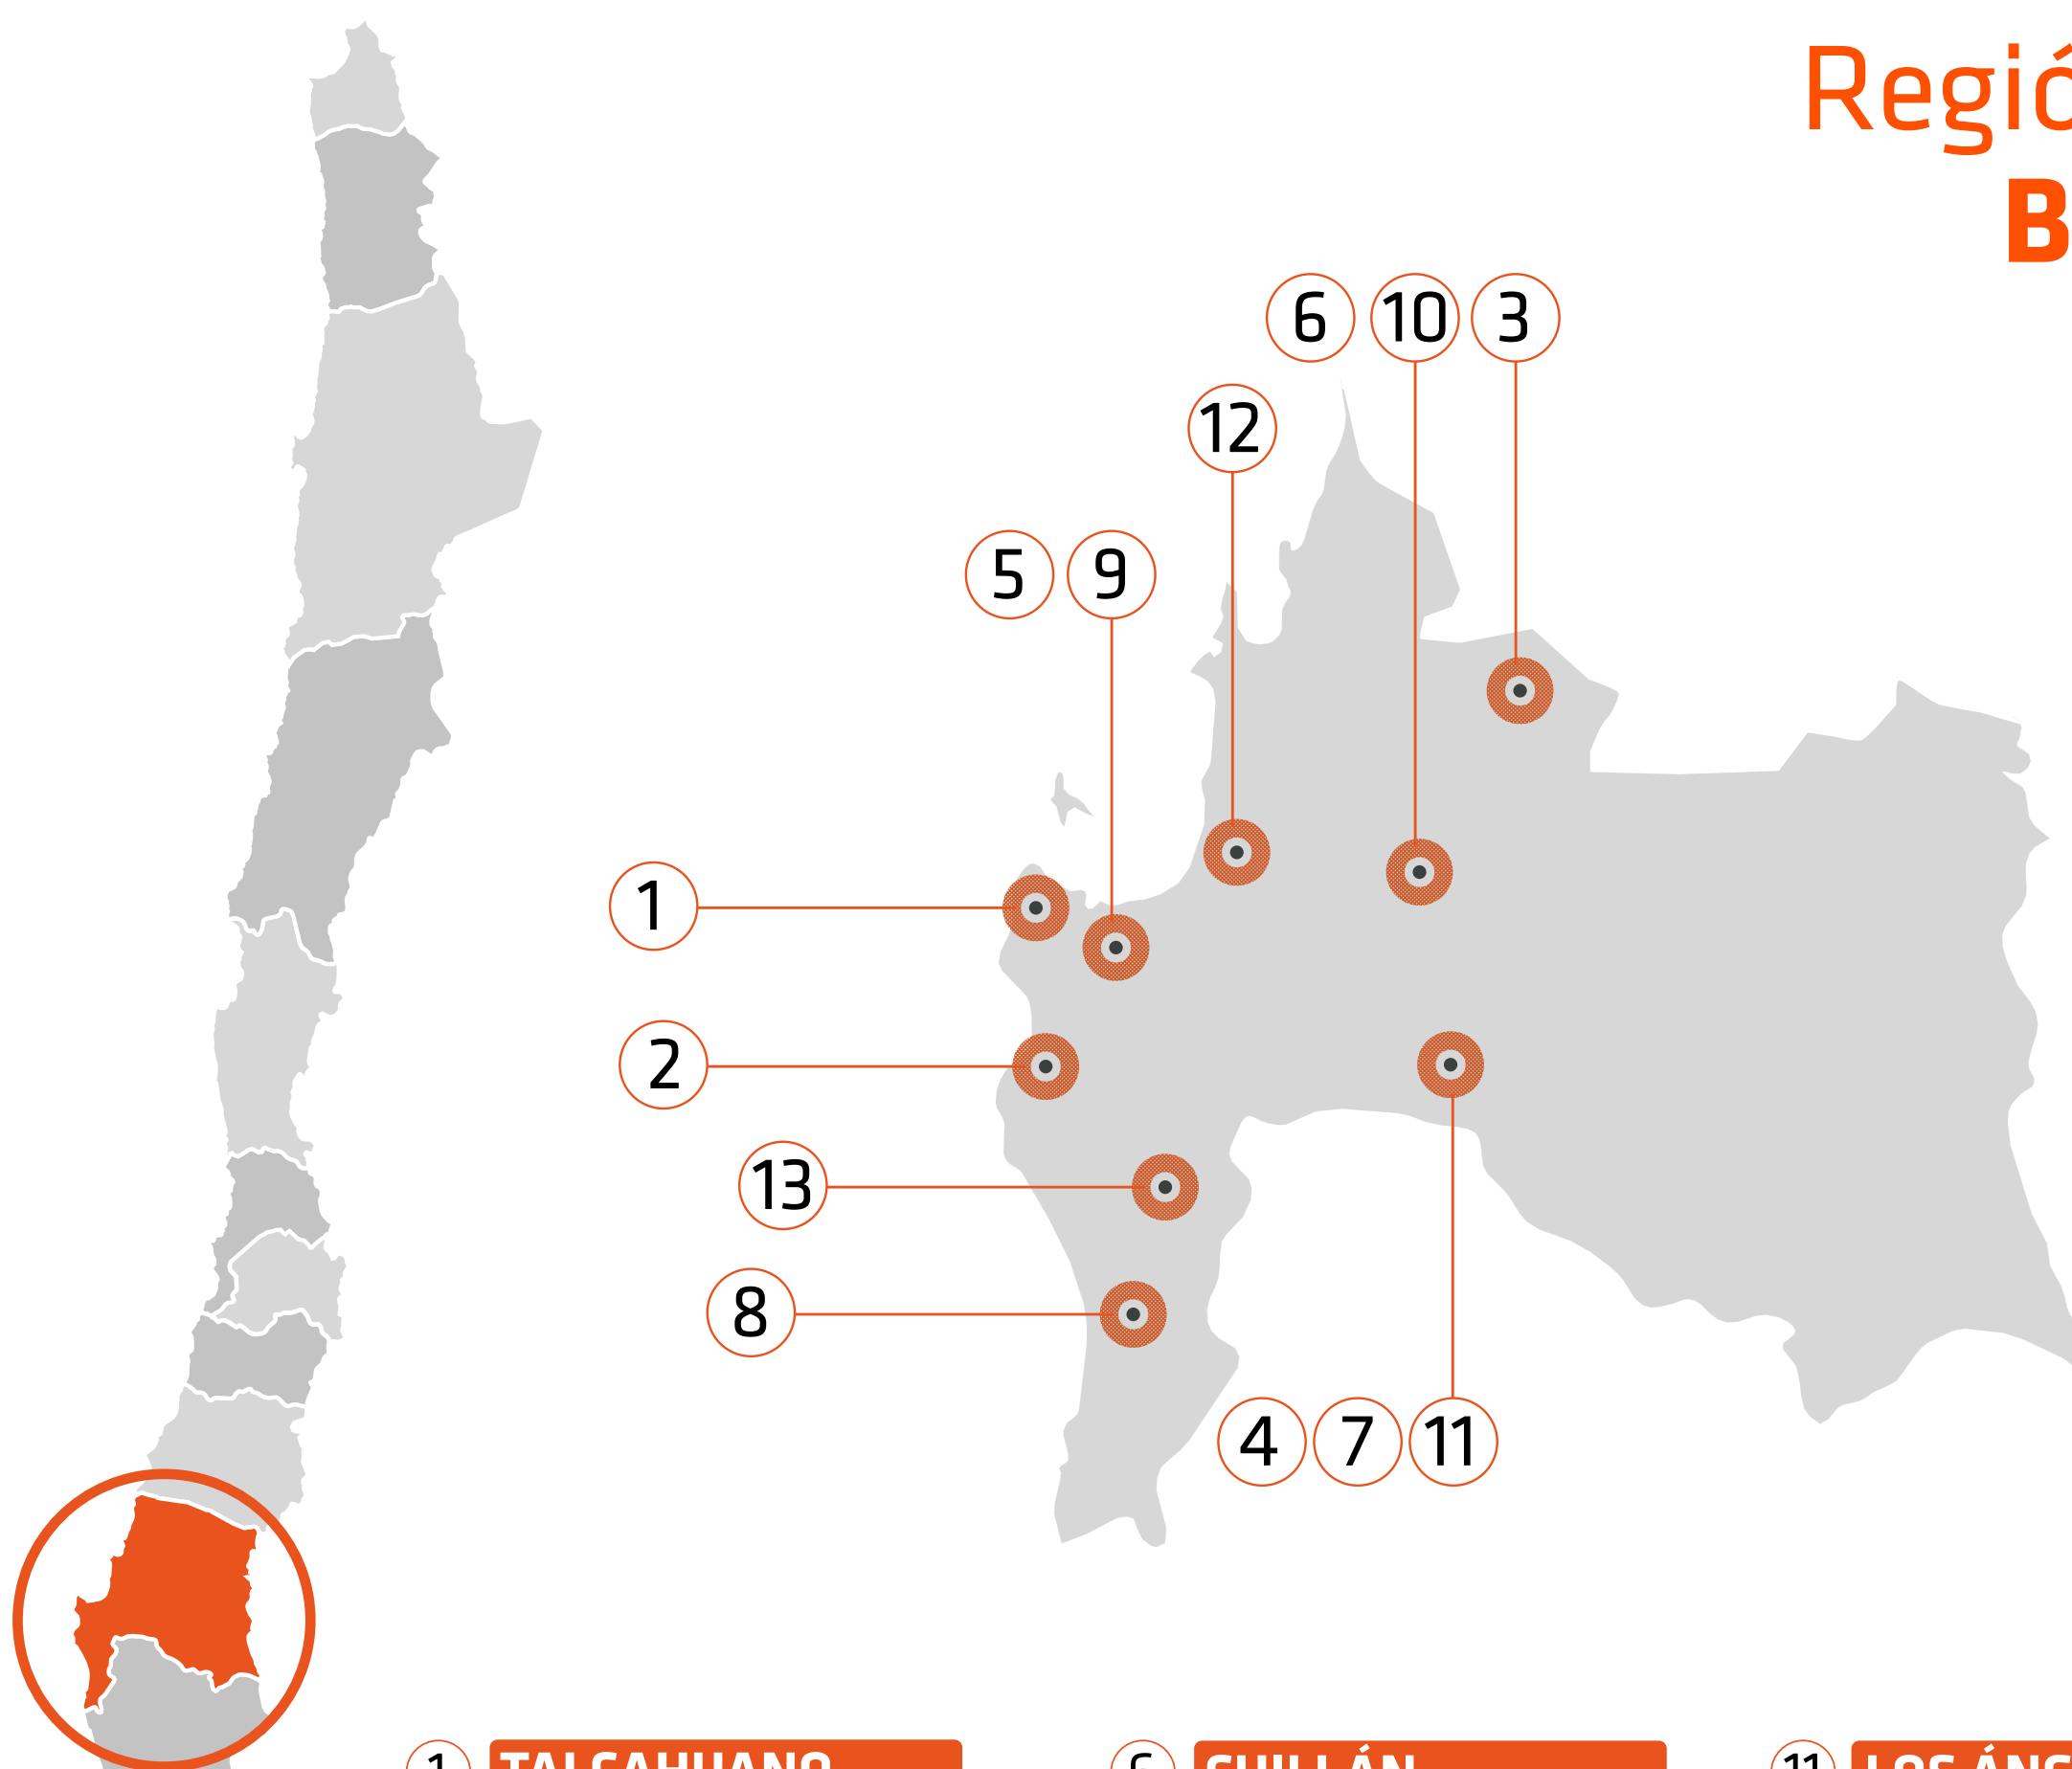

Región del Biobío

1 **TALCAHUANO**
REVISIONES BÍO-BÍO LTDA.
Jaime Repullo N°2280
Lu a Vi: 9:00 a 18:00 hrs.
Sab: 9:00 a 18:00 hrs.
41 2 599 069

2 **LOTA**
REVISIONES BÍO-BÍO LTDA.
Ruta 160 N°580, Sector Cantera
Lu a Vi: 8:00 a 17:00 hrs.
Sab: 8:00 a 17:00 hrs.
41 2 870 996

3 **SAN CARLOS**
ECA CONTROL Y ASESORAMIENTO S.A.
Camino San Agustín N°1300
Lu a Vi: 9:00 a 18:00 hrs.
Sab: 9:00 a 18:00 hrs.
42 2 556 129

4 **LOS ÁNGELES**
ECA CONTROL Y ASESORAMIENTO S.A.
Av. Las Industrias Pedro Stark Troncoso N°700
Lu a Vi: 9:00 a 18:00 hrs.
Sab: 9:00 a 18:00 hrs.
43 2 659 808

5 **CONCEPCIÓN**
PRESTOTEC LTDA.
Autopista a Talcahuano N°3111
Lu a Vi: 7:30 a 18:00 hrs.
Sab: 8:30 a 14:00 hrs.
41 2 485 904

6 **CHILLÁN**
PRESTOTEC LTDA.
Avda. O'Higgins N°736
Lu a Vi: 8:30 a 18:00 hrs.
Sab: 9:00 a 14:00 hrs.
42 2 223 576

7 **LOS ÁNGELES**
PRESTOTEC LTDA.
Avda. Las Industrias Pedro Stark N°8665
Lu a Vi: 7:00 a 22:00 hrs.
Sab: 8:00 a 13:00 hrs.
97 4 974 676

8 **CAÑETE**
PRESTOTEC LTDA.
Camino a Curanilahue N° 1980
Lu a Vi: 8:00 a 17:00 hrs.
Sab: 8:00 a 13:00 hrs.
41 2 612 934

9 **CONCEPCIÓN**
TÜV RHEINLAND ANDINO S.A.
Avda. General Bonilla N°2010
Lu a Vi: 8:30 a 18:00 hrs.
Sab: 8:30 a 14:00 hrs.
41 2 890 096

10 **CHILLÁN**
TÜV RHEINLAND ANDINO S.A.
Prolongación calle Cocharcas N°097
Lu a Vi: 8:30 a 20:00 hrs.
Sab: 8:30 a 14:00 hrs.
42 2 217 367

11 **LOS ÁNGELES**
TÜV RHEINLAND ANDINO S.A.
Las Industrias N°3331
Lu a Vi: 8:30 a 18:00 hrs.
Sab: 8:30 a 14:00 hrs.
43 2 361 524

12 **YUMBEL**
TÜV RHEINLAND ANDINO S.A.
Calle O'Higgins N°1850,
Camino Concepción
Lu a Vi: 8:30 a 13:00 y 15:00 a 18:00 hrs.
Sab: 8:30 a 14:00 hrs.
43 2 431 344

13 **CURANILAHUE**
PRESTOTEC LTDA.
Ruta 160, Parque Industrial N°10
Lu, Mi, Ju y Vi:
8:00 a 14:00 y 15:00 a 18:00 hrs.
Sab: 8:00 a 14:00 hrs.
99 6 413 069