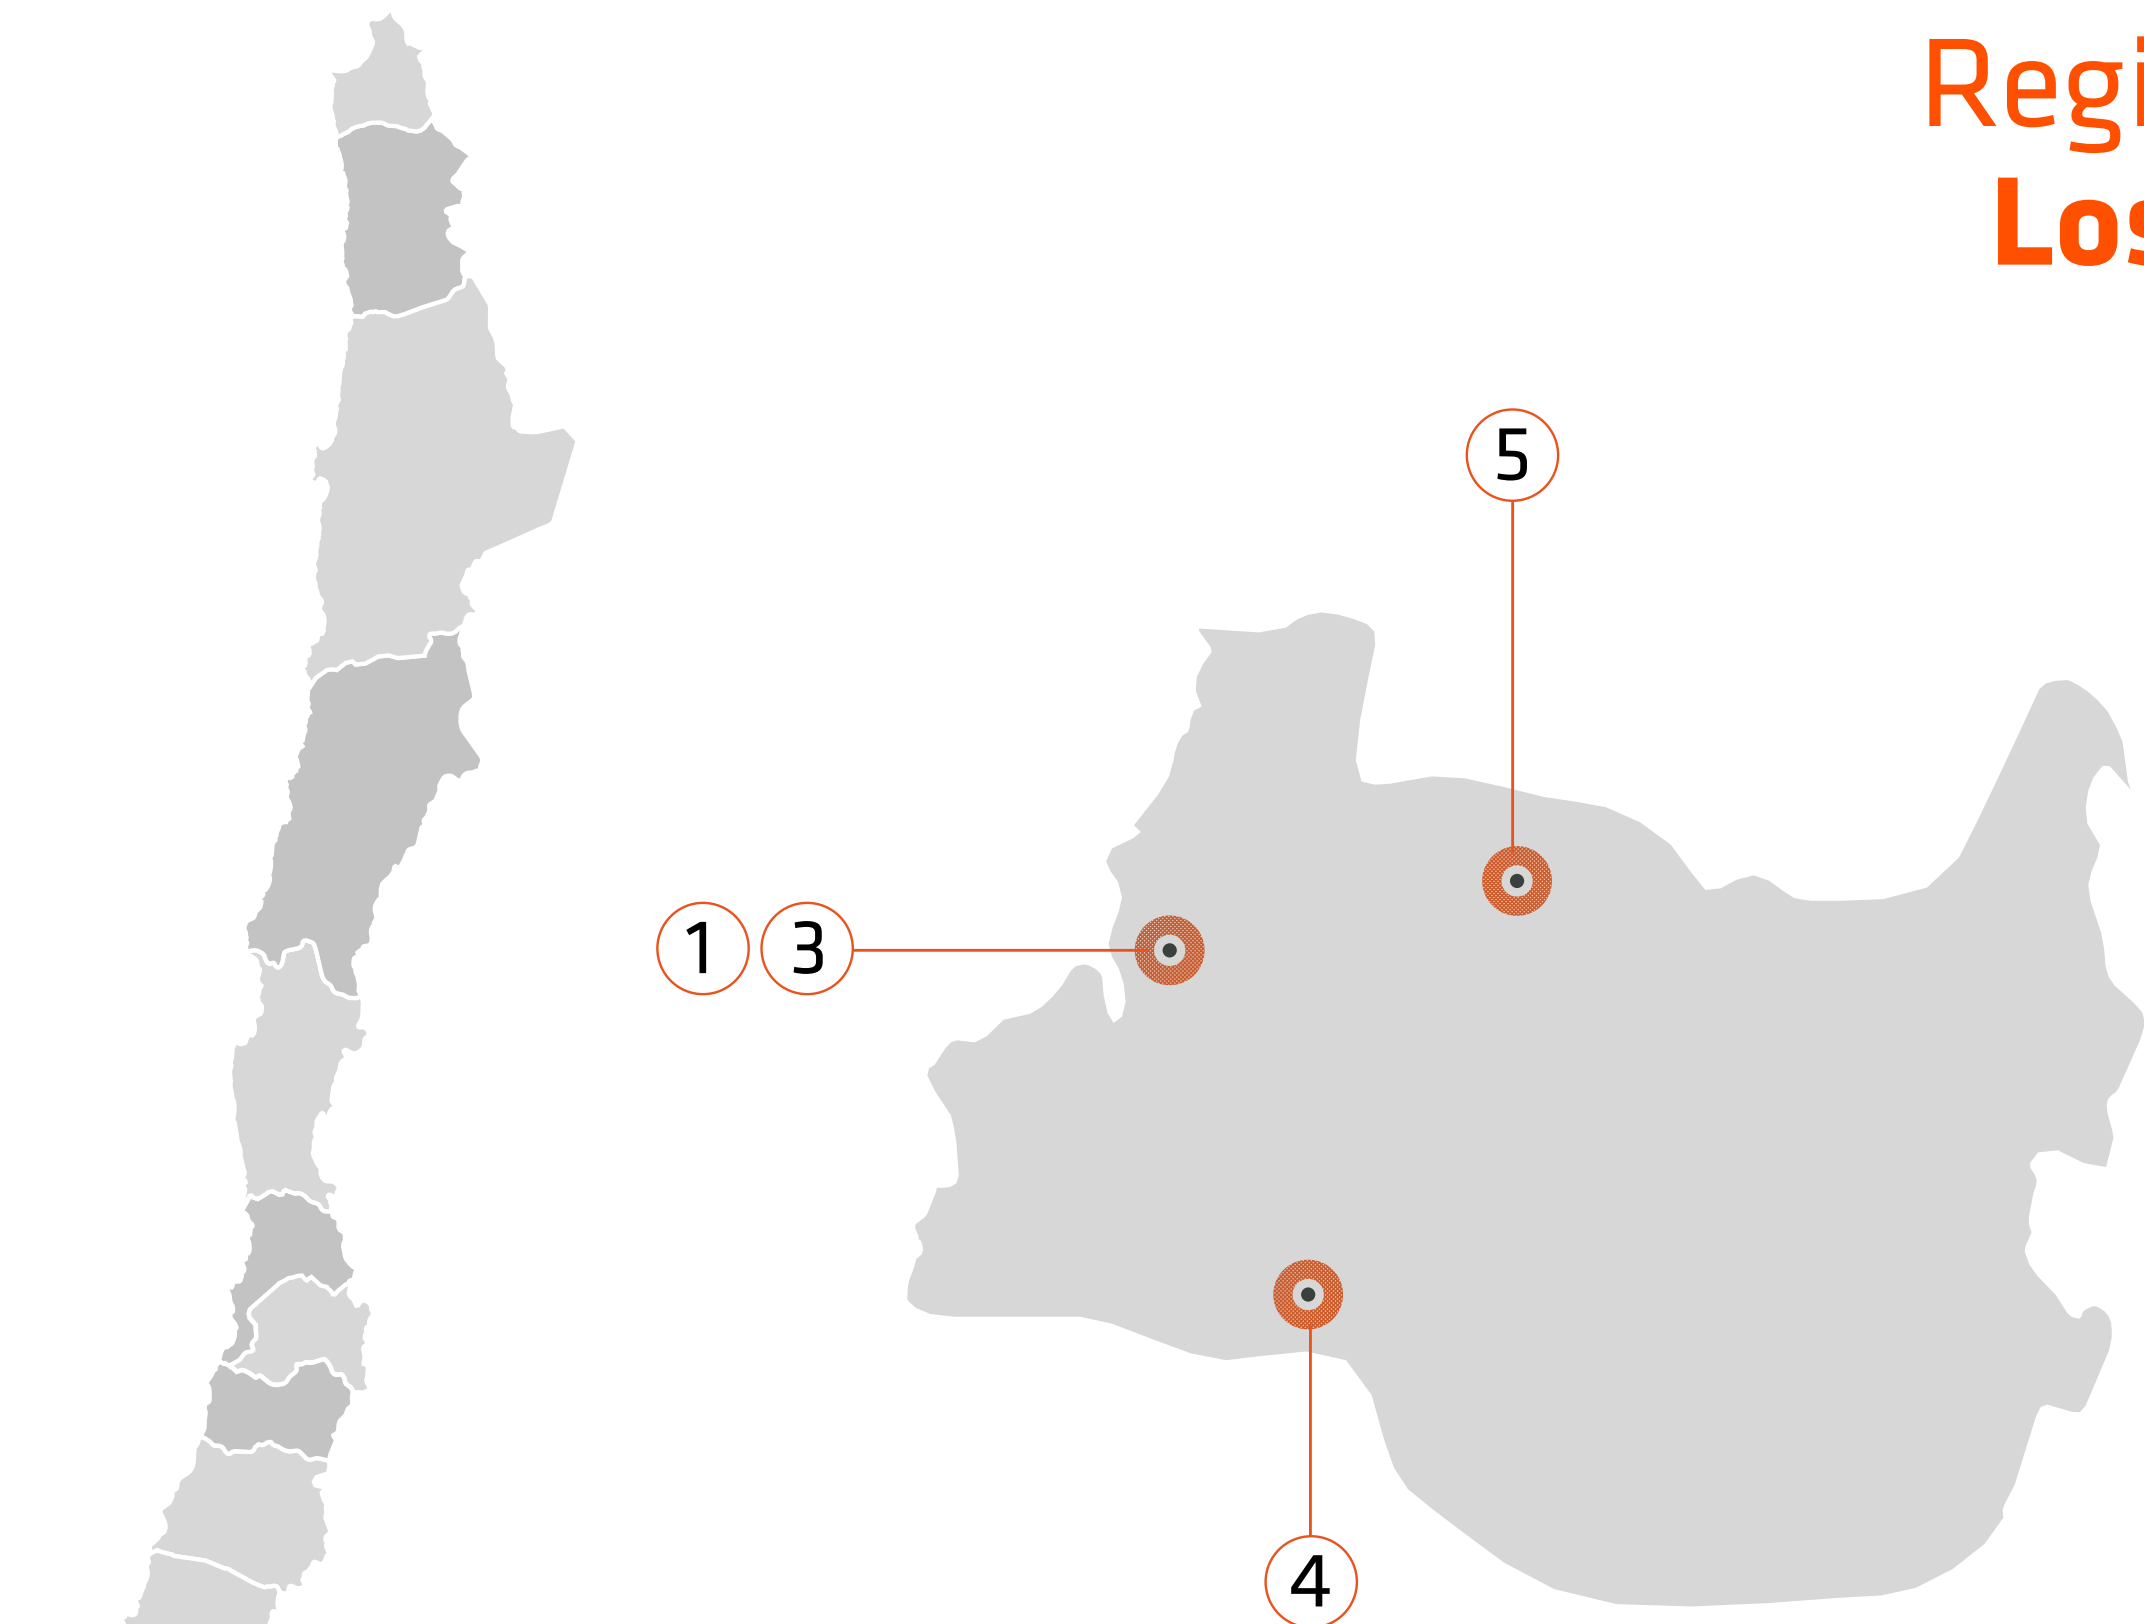

Región de Los Ríos

1 VALDIVIA
REVISIONES TÉCNICAS OVALLE LTDA.
Sevilla N°275
Lu a Vi: 8:30 a 17:00 hrs.
Sab: 8:00 a 16:00 hrs.
63 2 272 006 - 63 2 272 007

2 PANGUIPULLI
REVISIONES TÉCNICAS OVALLE LTDA.
Kilómetro 2,5 Ruta 203, Camino a Lanco,
Sector Fundo Palguin Hijuela 2
Lu a Vi: 8:30 a 17:00 hrs.
Sab: 8:00 a 16:00 hrs.
63 2 310 044 - 63 2 312 522

3 VALDIVIA
REVISIONES LOS LAGOS LTDA.
Errázuriz N°2315
Lu a Vi: 08:30 a 13:00 y 14:00 a 17:30 hrs.
Sab: 8:30 a 16:30 hrs.
63 2 217 908

4 LA UNIÓN
REVISIONES LOS LAGOS LTDA.
Ruta 210, Km 4
Lu a Vi: 08:00 a 13:00 y 14:00 a 17:00 hrs.
Sab: 8:00 a 16:00 hrs.
64 2 210 791