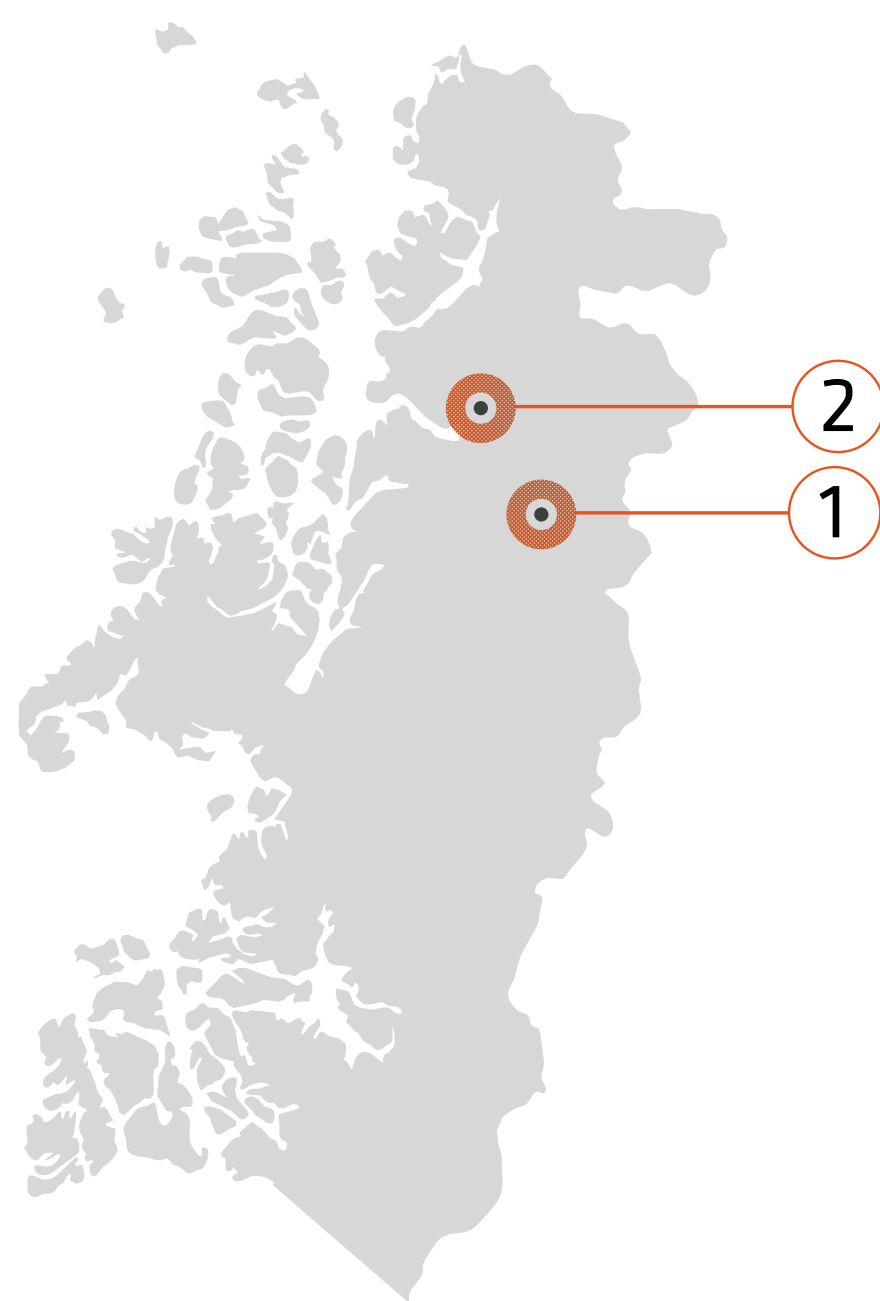

Región de Aysén del Gral. Carlos Ibañez del Campo

1 COYHAIQUE
SODERE LTDA.
Camino a Balmaceda Km 2
Lu a Vi: 8:30 a 13:30 y 14:00 a 17:00 hrs.
Sab: 9:00 a 14:00 hrs.
67 2 250 809

2 AYSÉN
SODERE LTDA.
Avda. Pangal N°1077 9:00 a 17:00
Lu a Vi: 9:00 a 17:00 hrs.
Sab: 9:00 a 14:00 hrs.
67 2 330 934