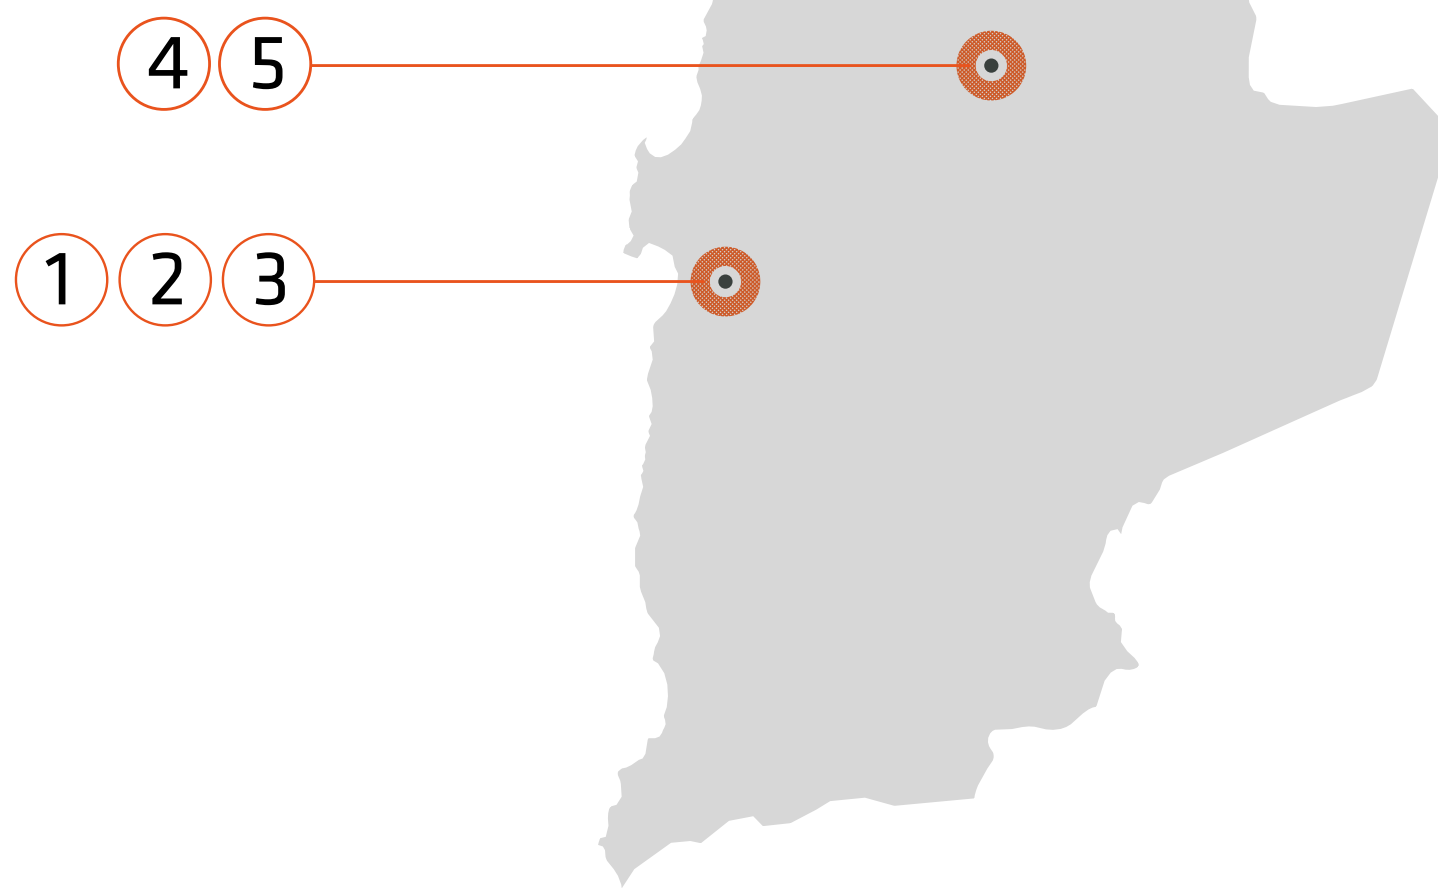

1 ANTOFAGASTA
ORMAZABAL E HIJOS LTDA.
Avda. Industrial N°7200
Lu a Vi: 8:30 a 13:00 y 15:00 a 18:30 hrs.
Sab: 8:30 a 17:30 hrs.
55 2 910 000

2 ANTOFAGASTA
REVISIONES TÉCNICAS SAN DÁMASO S.A.
Héroes de la Concepción N°14250, La Chimba
Lu a Vi: 9:00 a 17:00 hrs.
Sab: 9:00 a 17:00 hrs.
22 8 821 816

3 ANTOFAGASTA
A. DENHAM Y CÍA. LTDA.
Pedro Aguirre Cerda N°7939
Lu a Vi: 8:30 a 13:00 y 15:00 a 18:30 hrs.
Sab: 8:30 a 13:00 y 14:00 a 17:30 hrs.
55 2 243 349

4 CALAMA
REVISIONES TÉCNICAS SAN DÁMASO S.A.
Francisco Martinic s/n
Lu a Vi: 9:00 a 17:00 hrs.
Sab: 9:00 a 17:00 hrs.
22 8 821 811

5 CALAMA
A. DENHAM Y CÍA. LTDA.
Camino Chi-Chiu s/n, sitio 30
Lu a Vi: 8:30 a 13:00 y 15:00 a 18:30 hrs.
Sab: 8:30 a 13:00 y 14:00 a 17:30 hrs.
55 2 337 143