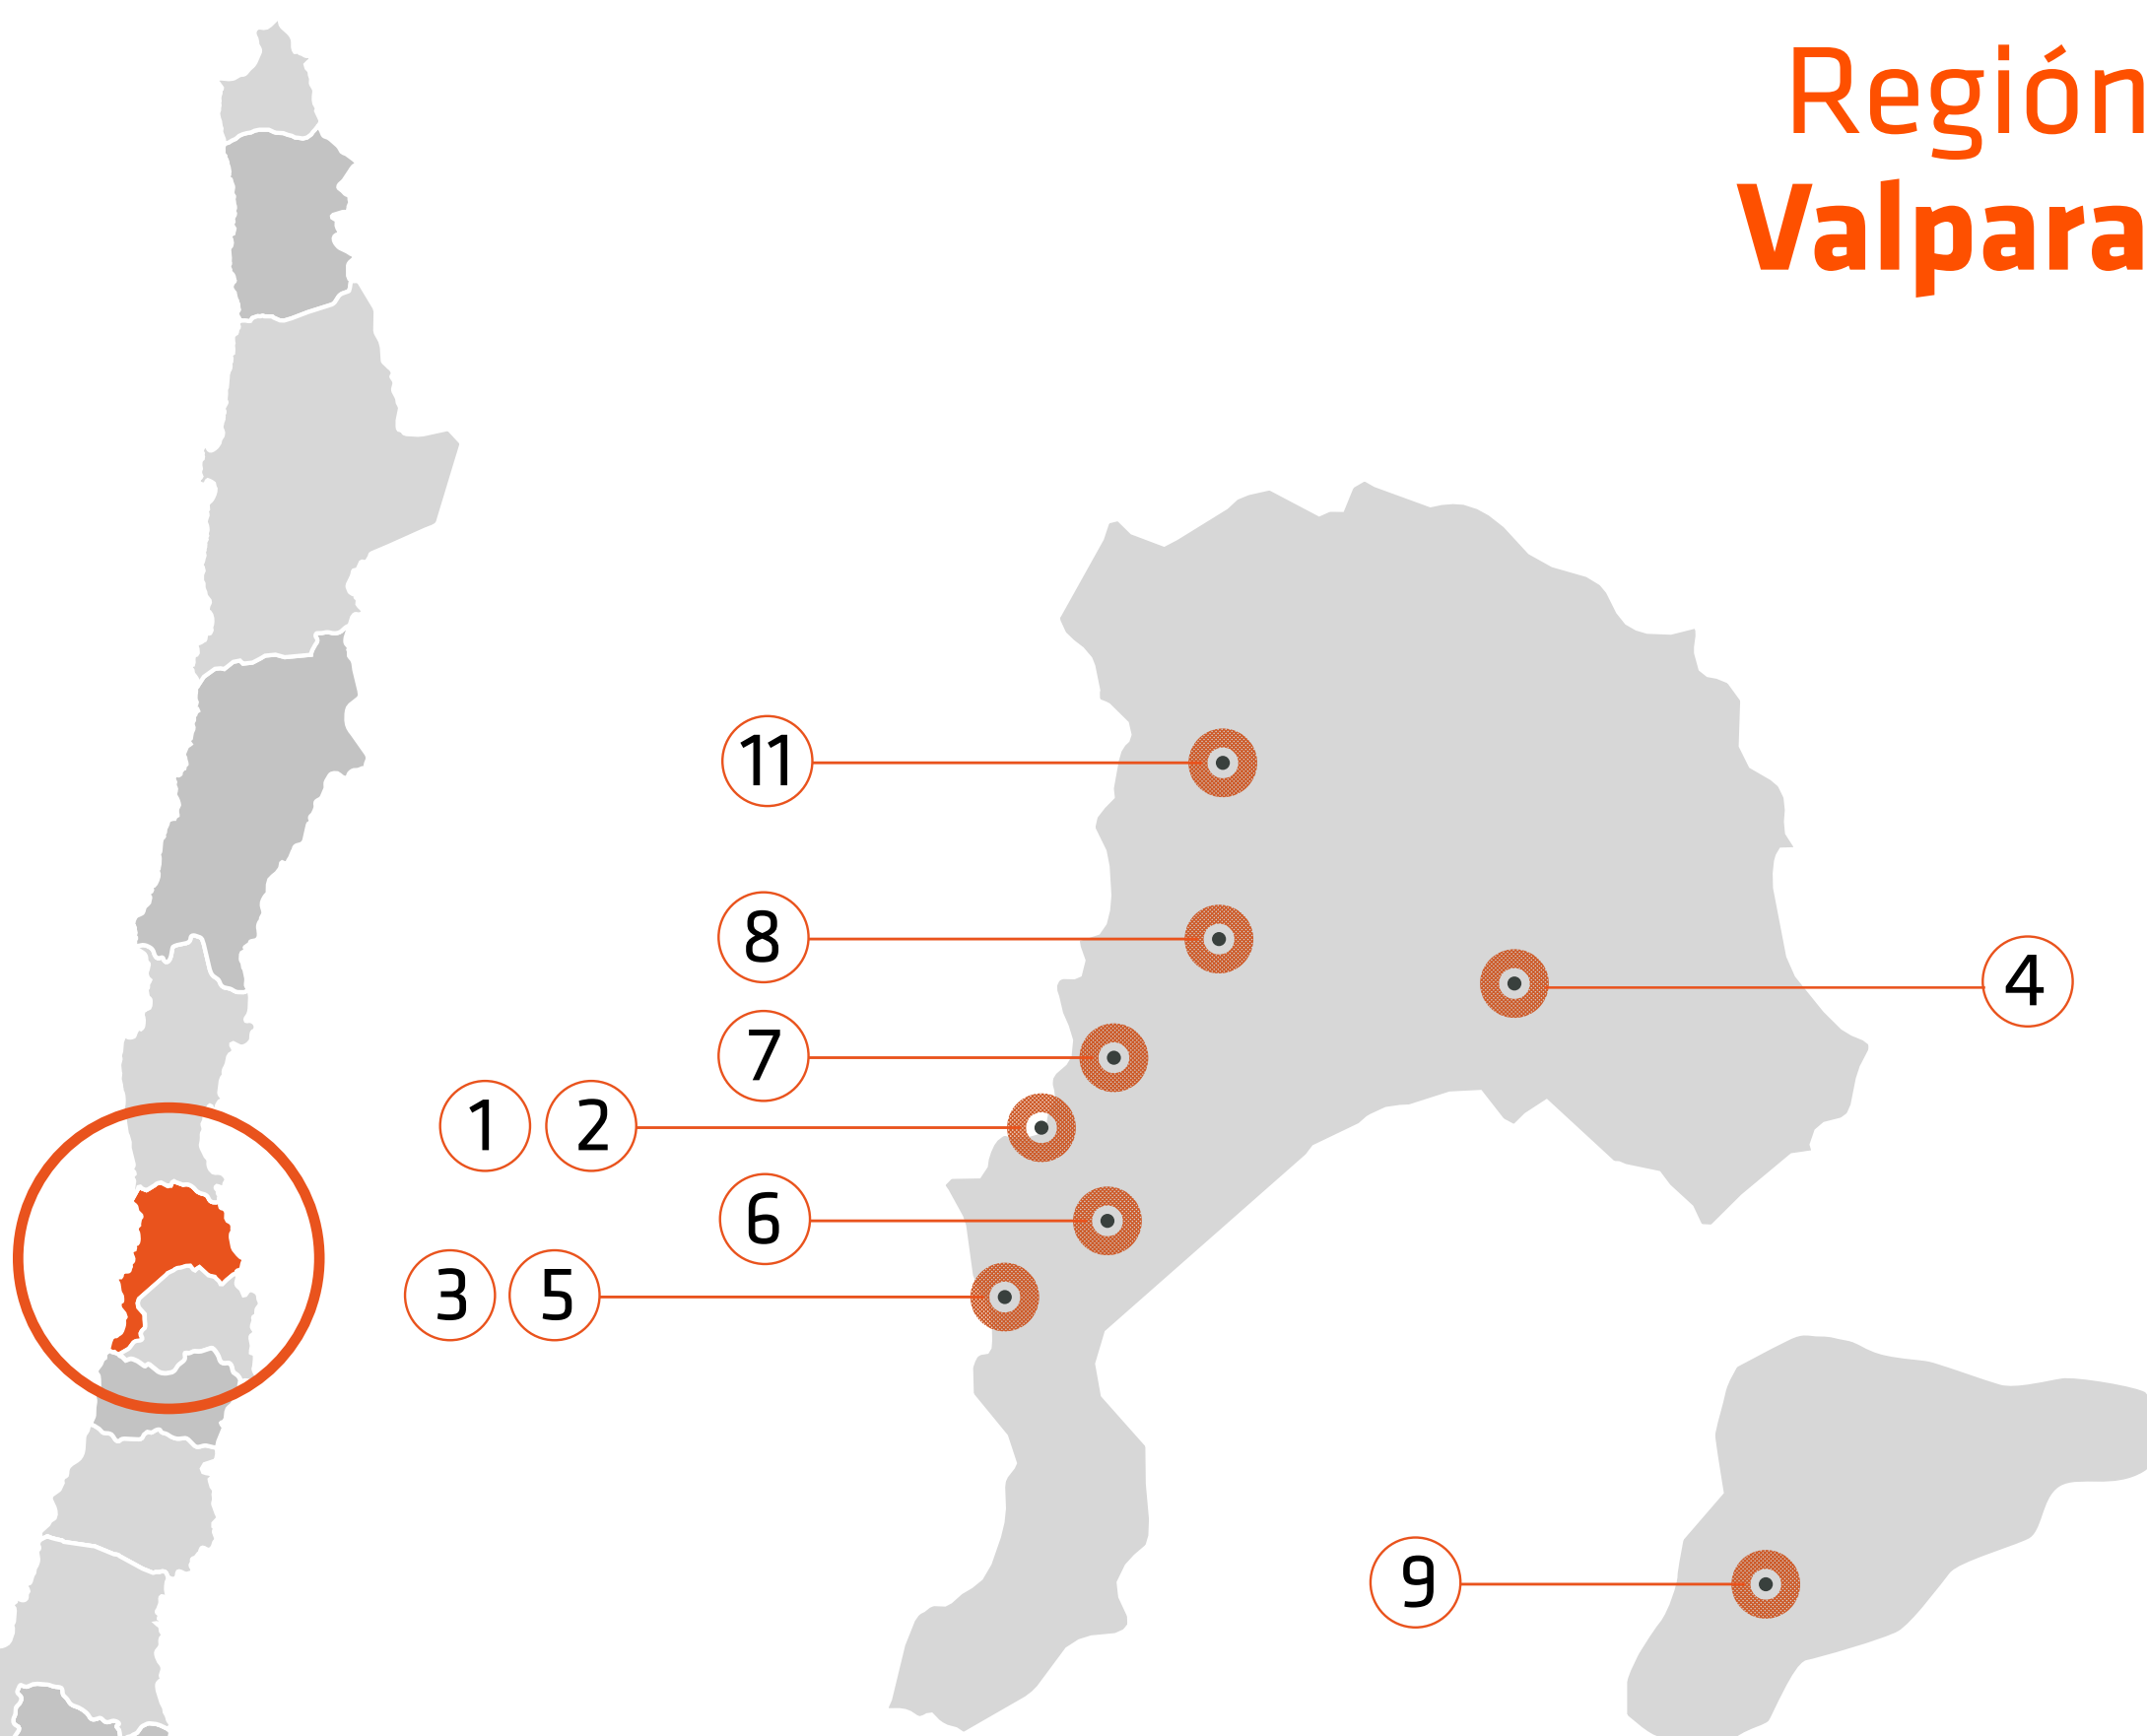

Región de Valparaíso

1 VALPARAÍSO

REVITEC S.A.
Décima N°942, Placilla
Lu a Vi: 9:00 a 17:00 hrs.
Sab: 8:30 a 13:30 hrs.
32 2 291 272

2 VALPARAÍSO

REVISIONES TÉCNICAS SAN DÁMASO S.A.
Avda. B. O'Higgins N°380, Placilla
Lu a Vi: 8:30 a 17:30 hrs.
Sab: 8:30 a 17:30 hrs.
22 8 821 834 - 22 8 821 835

3 SAN ANTONIO

APPLUS REVISIONES TÉCNICAS CHILE S.A.
Los Molles N°387
Lu a Vi: 8:30 a 17:30 hrs.
Sab: 8:30 a 17:30 hrs.
35 2 330 223

4 LOS ANDES

MOODY INTERNATIONAL HOLDINGS CHILE LTDA.
calle San Rafael S/N°, lote A
Lu a Vi: 9:00 a 18:00 hrs.
Sab: 9:00 a 18:00 hrs.
22 2 011 590 - 22 2 011 604

5 SAN ANTONIO

CHILENA DE REVISIONES TÉCNICAS LTDA.
Los Eucaliptos N°150
Lu a Vi: 9:00 a 18:00 hrs.
Sab: 9:00 a 18:00 hrs.
94 5 898 403

6 CASA BLANCA

SYSTECH CHILE LTDA.
Hijuela La Crianza Oriente N° 153
Lu a Vi: 9:00 a 18:00 hrs.
Sab: 7:30 a 16:30 hrs.
32 3 320 650

7 QUILPUÉ

REVISIONES TÉCNICAS SAN DÁMASO S.A.
Av. del Trabajador N° 627
Lu a Vi: 8:30 a 17:30 hrs.
Sab: 8:00 a 17:00 hrs.
22 8 820 295 - 22 8 820 296

8 QUILLOTA

REVISIONES TÉCNICAS ACONCAGUA SPA
Juan Alberdi N° 1147
Lu a Vi: 8:00 a 18:00 hrs.
Sab: 8:00 a 18:00 hrs.
33 2 23003 - 973195883

9 ISLA DE PASCUA

CARLOS EDMONDS P.
Hotumatua s/n
Lu a Vi: 9:00 a 17:00 hrs.
Sab: 8:30 a 13:30 hrs.
32 2 551 074

10 SAN FELIPE

CENTROMOTORI LTDA.
Sargento Aldea N°30
Lu a Vi: 8:00 a 18:00 hrs.
Sab: 8:30 a 13:30 hrs.
34 2 515 887

11 LA LIGUA

CRISTIAN ROMERO Y CIA. LTDA.
Parcela 22 B, Ruta E-35
Lu a Vi: 8:00 a 18:00 hrs.
Sab: 8:30 a 13:30 hrs.
33 2 714 679